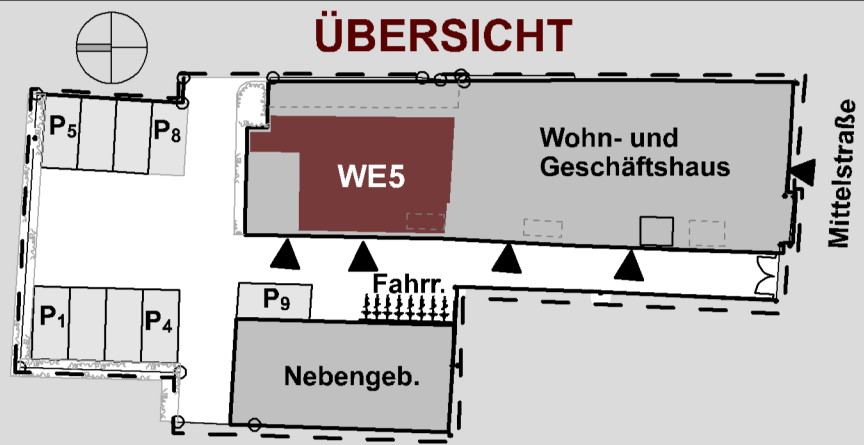

WE5	
W/E/K	28 m ²
Schlafen	12 m ²
Abst.	2 m ²
HW-Bereich	3 m ²
Bad	6 m ²
Flur	6 m ²
Loggia	1 m ²

Summe WE5 ~58m²

ÜBERSICHT

DG
WE5

WE5 ~58 m²

GRUNDRISS